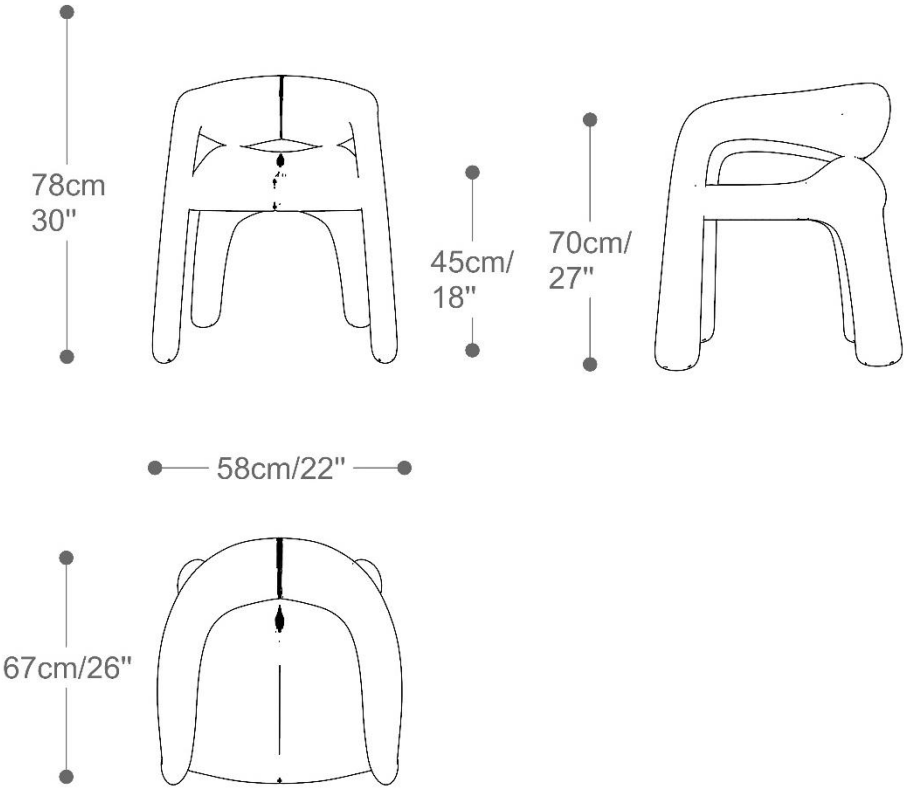

# Cadeira Cosmo

CADEIRA  
**COSMO**

**BRETON**

CADEIRA  
**COSMO**

**BRETON**

 Assento e encosto em multilaminado moldado. Estrutura em madeira maciça. Medidas especiais não disponíveis.

Medidas podem apresentar leves variações. Nos reservamos o direito de efetuar essas alterações em consulta prévia.

 Seat and back in molded multi-laminate. Solid wood structure. Special measurements not available.

Measures may vary slightly. We reserve the right to make changes without prior consultation.

 Asiento y respaldo en multilaminado moldeado. Estructura de madera maciza. Medidas especiales no disponibles.

Las medidas pueden variar un poco. Nos reservamos el derecho de realizar cambios sin previa consulta.

CADEIRA  
**COSMO**

**BRETON**